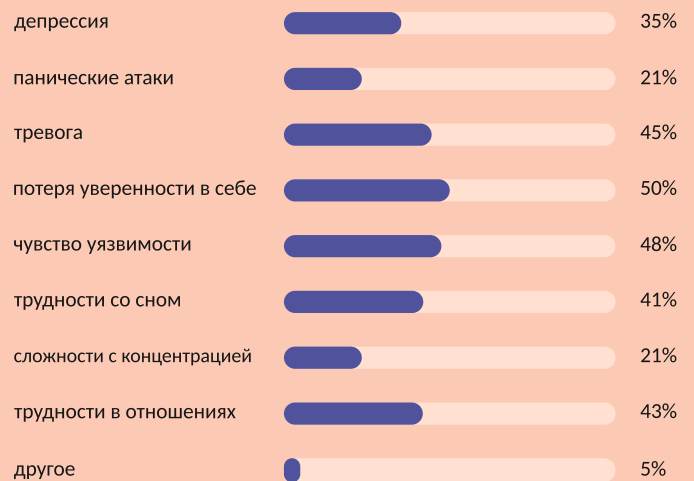

Долгосрочные психологические последствия для женщин

* По данным исследования «Насилие в отношении женщин: общеевропейское исследование. Основные результаты», 2014