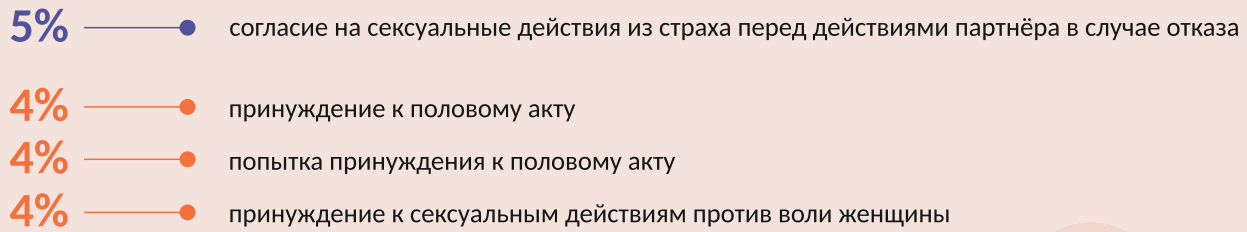

Распространённость сексуального насилия со стороны интимного партнёра в Европе и последствия для пострадавших*

Количество женщин, подвергшихся сексуальному насилию в течение жизни со стороны интимного партнёра, от 15 лет и старше

Физические травмы, полученные женщинами в результате сексуального насилия

Эмоциональные реакции, которые испытывали женщины после сексуального насилия

Долгосрочные психологические последствия для женщин