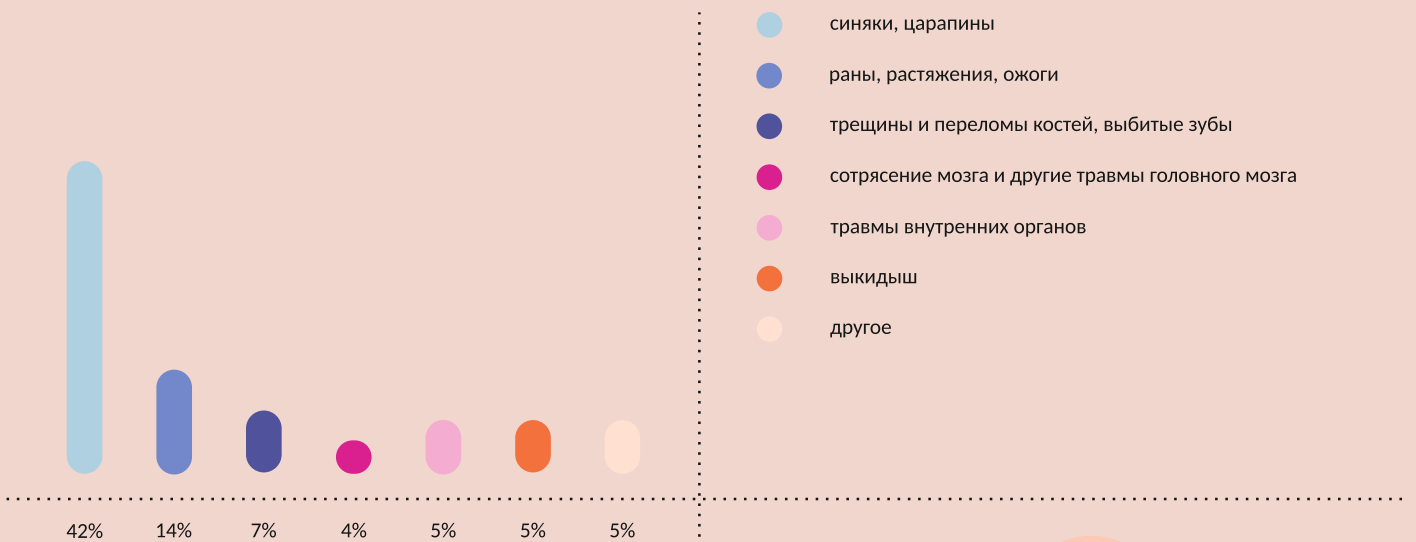

Физические травмы, полученные женщинами в результате сексуального насилия